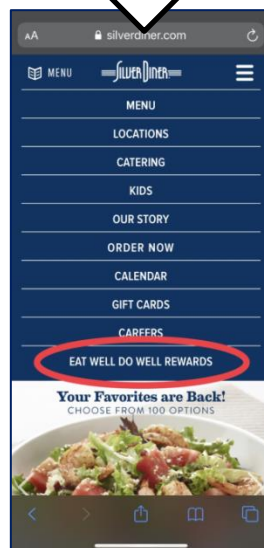

Descargando Silver Diner App desde la Silver Diner Pagina

1 Abra una pagina web en tu telefono

2 En la barra de búsqueda, con la ayuda del teclado del teléfono, escriba "silverdiner.com" y haga click en "Go".

3 En el sitio web Silver Diner haga clic en el ☰ simbolo

4 Haga clic en "Eat Well Do Well Rewards"

5 Clic on "Get The App"

Descargando Silver Diner App desde la Silver Diner Pagina

1

En su telefono, vaya a
Apps Store

2

En la barra de búsqueda, busque Silver Diner y haga clic en
"Buscar"

6

La App Store se abrirá
mostrando la aplicación Silver
Diner, haga clic en "Get"

7

Espere a que la aplicación se descargue en su teléfono y haga
clic en "Open"