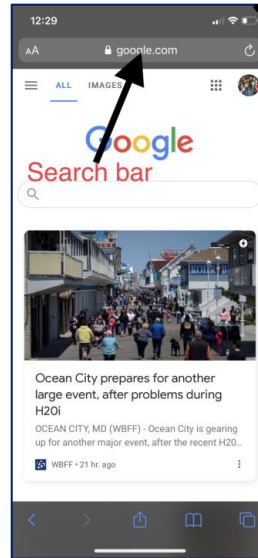

Descargando Silver Diner App desde la Silver Diner Pagina

1 Abra una pagina web en tu telefono

2 En la barra de búsqueda, con la ayuda del teclado del teléfono, escriba "silverdiner.com" y haga click en "Go".