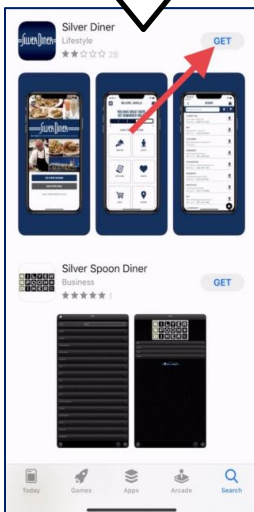

Descargando Silver Diner App desde la Silver Diner Pagina

1 Abra una pagina web en tu telefono

2 En la barra de búsqueda, con la ayuda del teclado del teléfono, escriba "silverdiner.com" y haga click en "Go".

3 En el sitio web Silver Diner haga clic en el ☰ simbolo

4 Haga clic en "Eat Well Do Well Rewards"

5 Clic on "Get The App"

Descargando Silver Diner App desde la Silver Diner Pagina

1

En su telefono, vaya a
Apps Store

2

En la barra de búsqueda, busque Silver Diner y haga clic en
"Buscar"

6

La App Store se abrirá
mostrando la aplicación Silver
Diner, haga clic en "Get"

7

Espere a que la aplicación se descargue en su teléfono y haga
clic en "Open"