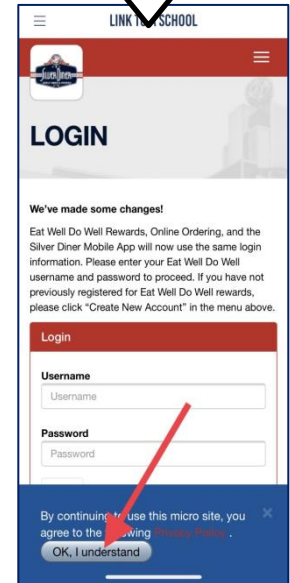

3

En "Login with Email" pagina, haga clic en "Sign up", que se encuentra en la parte inferior

4

Por Favor Regístrese: (GUARDE SU NOMBRE DE USUARIO Y CONTRASEÑA, para el futuro)

1. Información personal
2. Detalles de la cuenta
3. Tarjeta de recompensas de Silver Diner (Complete esta sección si tiene una tarjeta física)
4. Crear contraseña

Crear EWDW (Comer Bien Sentirse Bien) cuenta usando la aplicación Silver Diner

5

Después de completar el registro de su cuenta, haga clic en "Register"

6

En la página de bienvenida de la aplicación Silver Diner, haga clic en el  símbolo para obtener más información sobre su cuenta

Conectar EWDW cuenta a la organizacion Real Food For Kids

1

En la aplicación Silver Diner y haga clic en  símbolo

2

En el panel azul, haga clic en "Link to a School"

3

Clic en "Ok, I understand"

4

Para iniciar sesión, escriba su "Nombre de usuario y contraseña"

5

Clic en "Choose School"

6

Seleccione "Real Food For Kids" y haga clic en "Done"

Conectar EWDW cuenta a la organizacion Real Food For Kids

7
After selecting "Real Food For Kids" click "Choose School"