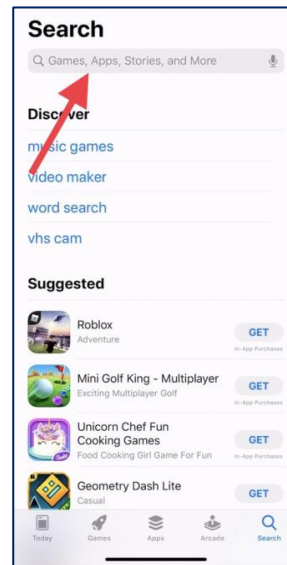

Descargando Silver Diner App desde la Silver Diner Pagina

1 Abra una pagina web en tu telefono

2 En la barra de búsqueda, con la ayuda del teclado del teléfono, escriba "silverdiner.com" y haga click en "Go".

3 En el sitio web Silver Diner haga clic en el ☰ simbolo

4 Haga clic en "Eat Well Do Well Rewards"

5 Clic on "Get The App"

Descargando Silver Diner App desde la Silver Diner Pagina

1

En su telefono, vaya a
Apps Store

2

En la barra de búsqueda, busque Silver Diner y haga clic en
"Buscar"

6

La App Store se abrirá
mostrando la aplicación Silver
Diner, haga clic en "Get"

7

Espere a que la aplicación se descargue en su teléfono y haga
clic en "Open"