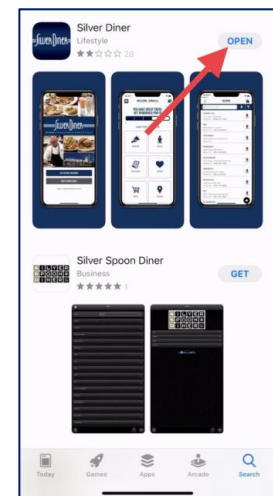

Descargando Silver Diner App desde la Silver Diner Pagina

1 Abra una pagina web en tu telefono

2 En la barra de búsqueda, con la ayuda del teclado del teléfono, escriba "silverdiner.com" y haga click en "Go".

3 En el sitio web Silver Diner haga clic en el ☰ simbolo

4 Haga clic en "Eat Well Do Well Rewards"

5 Clic on "Get The App"

Descargando Silver Diner App desde la Silver Diner Pagina

1

En su telefono, vaya a
Apps Store

2

En la barra de búsqueda, busque Silver Diner y haga clic en
"Buscar"

6

La App Store se abrirá
mostrando la aplicación Silver
Diner, haga clic en "Get"

7

Espere a que la aplicación se descargue en su teléfono y haga
clic en "Open"

Crear EWDW (Comer Bien Sentirse Bien) cuenta usando la aplicación Silver Diner

1

Abra la aplicación Silver Diner y, al igual que con otras aplicaciones, puede elegir "no permitir" o "permitir"

2

En el Silver Diner App clic en el simbolo de correo 