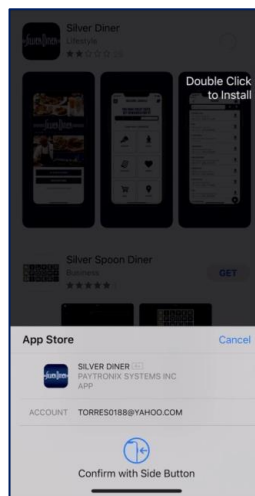

Descargando Silver Diner App desde la Silver Diner Pagina

1 Abra una pagina web en tu telefono

2 En la barra de búsqueda, con la ayuda del teclado del teléfono, escriba "silverdiner.com" y haga click en "Go".

3 En el sitio web Silver Diner haga clic en el ☰ simbolo

4 Haga clic en "Eat Well Do Well Rewards"

5 Clic on "Get The App"

Descargando Silver Diner App desde la Silver Diner Pagina

1

En su telefono, vaya a
Apps Store

2

En la barra de búsqueda, busque Silver Diner y haga clic en
"Buscar"

6

La App Store se abrirá
mostrando la aplicación Silver
Diner, haga clic en "Get"

7

Espere a que la aplicación se descargue en su teléfono y haga
clic en "Open"

Crear EWDW (Comer Bien Sentirse Bien) cuenta usando la aplicación Silver Diner

1

Abra la aplicación Silver Diner y, al igual que con otras aplicaciones, puede elegir "no permitir" o "permitir"

2

En el Silver Diner App clic en el simbolo de correo 