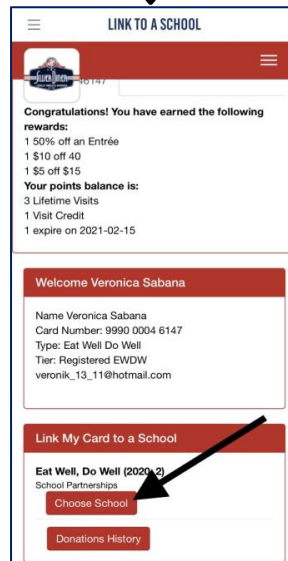

Crear EWDW (Comer Bien Sentirse Bien) cuenta usando la aplicación Silver Diner

5

Después de completar el registro de su cuenta, haga clic en "Register"

6

En la página de bienvenida de la aplicación Silver Diner, haga clic en el  símbolo para obtener más información sobre su cuenta

Conectar EWDW cuenta a la organizacion Real Food For Kids

1

En la aplicación Silver Diner y haga clic en  símbolo

2

En el panel azul, haga clic en "Link to a School"

3

Clic en "Ok, I understand"

4

Para iniciar sesión, escriba su "Nombre de usuario y contraseña"

5

Clic en "Choose School"

6

Seleccione "Real Food For Kids" y haga clic en "Done"

Conectar EWDW cuenta a la organizacion Real Food For Kids

7
After selecting "Real Food For Kids" click "Choose School"