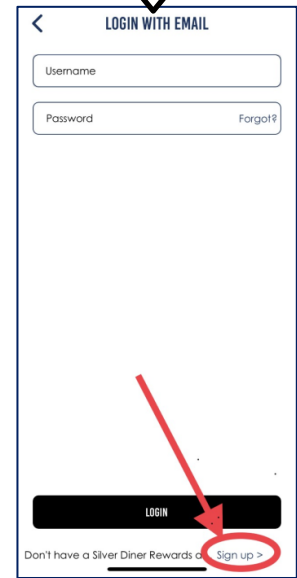

2

En la barra de búsqueda, busque Silver Diner y haga clic en
"Buscar"

6

La App Store se abrirá
mostrando la aplicación Silver
Diner, haga clic en "Get"

7

Espere a que la aplicación se descargue en su teléfono y haga
clic en "Open"

Crear EWDW (Comer Bien Sentirse Bien) cuenta usando la aplicación Silver Diner

1

Abra la aplicación Silver Diner y, al igual que con otras aplicaciones, puede elegir "no permitir" o "permitir"

2

En el Silver Diner App clic en el simbolo de correo 

3

En "Login with Email" pagina, haga clic en "Sign up", que se encuentra en la parte inferior

4

Por Favor Regístrese: (GUARDE SU NOMBRE DE USUARIO Y CONTRASEÑA, para el futuro)

1. Información personal
2. Detalles de la cuenta
3. Tarjeta de recompensas de Silver Diner (Complete esta sección si tiene una tarjeta física)
4. Crear contraseña