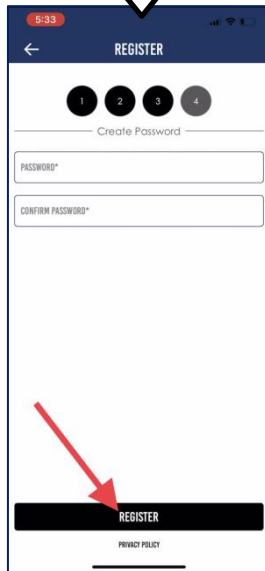

Crear EWDW (Comer Bien Sentirse Bien) cuenta usando la aplicación Silver Diner

1

Abra la aplicación Silver Diner y, al igual que con otras aplicaciones, puede elegir "no permitir" o "permitir"

2

En el Silver Diner App clic en el simbolo de correo 

3

En "Login with Email" pagina, haga clic en "Sign up", que se encuentra en la parte inferior

4

Por Favor Regístrese: (GUARDE SU NOMBRE DE USUARIO Y CONTRASEÑA, para el futuro)

1. Información personal
2. Detalles de la cuenta
3. Tarjeta de recompensas de Silver Diner (Complete esta sección si tiene una tarjeta física)
4. Crear contraseña

Crear EWDW (Comer Bien Sentirse Bien) cuenta usando la aplicación Silver Diner

5

Después de completar el registro de su cuenta, haga clic en "Register"

6

En la página de bienvenida de la aplicación Silver Diner, haga clic en el  símbolo para obtener más información sobre su cuenta