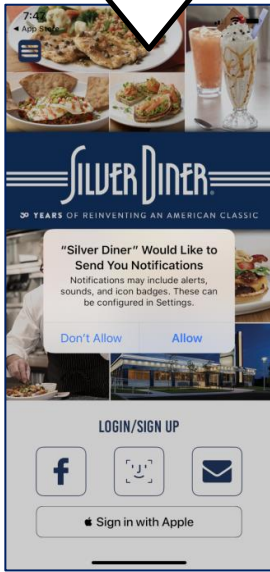

Descargando Silver Diner App desde la Silver Diner Pagina

1 Abra una pagina web en tu telefono

2 En la barra de búsqueda, con la ayuda del teclado del teléfono, escriba "silverdiner.com" y haga click en "Go".

3 En el sitio web Silver Diner haga clic en el ☰ simbolo

4 Haga clic en "Eat Well Do Well Rewards"

5 Clic on "Get The App"

Descargando Silver Diner App desde la Silver Diner Pagina

1

En su telefono, vaya a
Apps Store

2

En la barra de búsqueda, busque Silver Diner y haga clic en
"Buscar"

6

La App Store se abrirá
mostrando la aplicación Silver
Diner, haga clic en "Get"

7

Espere a que la aplicación se descargue en su teléfono y haga
clic en "Open"

Crear EWDW (Comer Bien Sentirse Bien) cuenta usando la aplicación Silver Diner

1

Abra la aplicación Silver Diner y, al igual que con otras aplicaciones, puede elegir "no permitir" o "permitir"

2

En el Silver Diner App clic en el simbolo de correo 