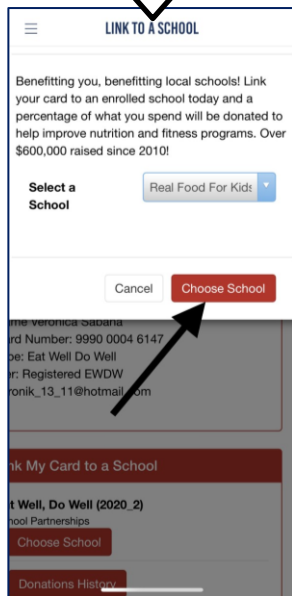

Conectar EWDW cuenta a la organizacion Real Food For Kids

1

En la aplicación Silver Diner y haga clic en  símbolo

2

En el panel azul, haga clic en "Link to a School"

3

Clic en "Ok, I understand"

4

Para iniciar sesión, escriba su "Nombre de usuario y contraseña"

5

Clic en "Choose School"

6

Seleccione "Real Food For Kids" y haga clic en "Done"

Conectar EWDW cuenta a la organizacion Real Food For Kids

7
After selecting "Real Food For Kids" click "Choose School"