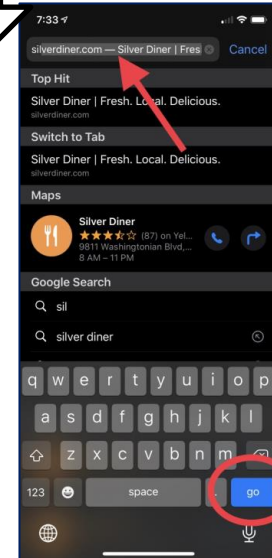

Descargando Silver Diner App desde la Silver Diner Pagina

1 Abra una pagina web en tu telefono

2 En la barra de búsqueda, con la ayuda del teclado del teléfono, escriba "silverdiner.com" y haga click en "Go".

3 En el sitio web Silver Diner haga clic en el ☰ simbolo

4 Haga clic en "Eat Well Do Well Rewards"

5 Clic on "Get The App"

Descargando Silver Diner App desde la Silver Diner Pagina

1

En su telefono, vaya a
Apps Store

2

En la barra de búsqueda, busque Silver Diner y haga clic en
"Buscar"

6

La App Store se abrirá
mostrando la aplicación Silver
Diner, haga clic en "Get"

7

Espere a que la aplicación se descargue en su teléfono y haga
clic en "Open"