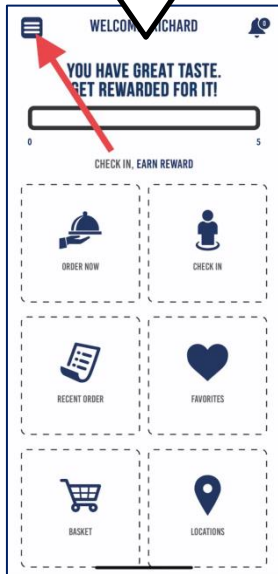

Conectar EWDW cuenta a la organizacion Real Food For Kids

1

En la aplicación Silver Diner y haga clic en símbolo