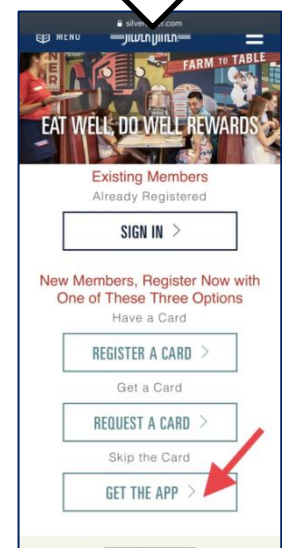

Descargando Silver Diner App desde la Silver Diner Pagina

1 Abra una pagina web en tu telefono

2 En la barra de búsqueda, con la ayuda del teclado del teléfono, escriba "silverdiner.com" y haga click en "Go".

3 En el sitio web Silver Diner haga clic en el ☰ simbolo

4 Haga clic en "Eat Well Do Well Rewards"

5 Clic on "Get The App"

Descargando Silver Diner App desde la Silver Diner Pagina

1

En su telefono, vaya a
Apps Store