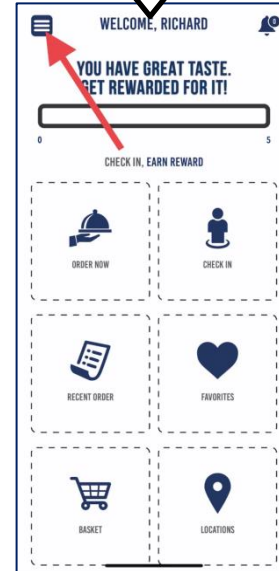

Crear EWDW (Comer Bien Sentirse Bien) cuenta usando la aplicación Silver Diner

5

Después de completar el registro de su cuenta, haga clic en "Register"

6

En la página de bienvenida de la aplicación Silver Diner, haga clic en el  símbolo para obtener más información sobre su cuenta