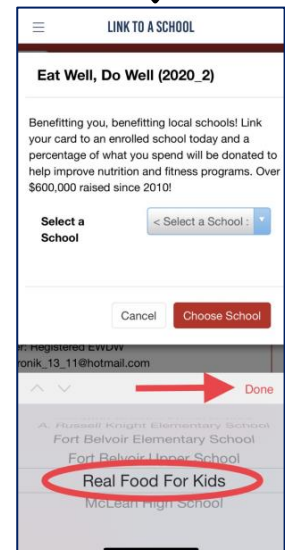

Conectar EWDW cuenta a la organizacion Real Food For Kids

1

En la aplicación Silver Diner y haga clic en  símbolo

2

En el panel azul, haga clic en "Link to a School"

3

Clic en "Ok, I understand"

4

Para iniciar sesión, escriba su "Nombre de usuario y contraseña"

5

Clic en "Choose School"

6

Seleccione "Real Food For Kids" y haga clic en "Done"

Conectar EWDW cuenta a la organizacion Real Food For Kids

7
After selecting "Real Food For Kids" click "Choose School"