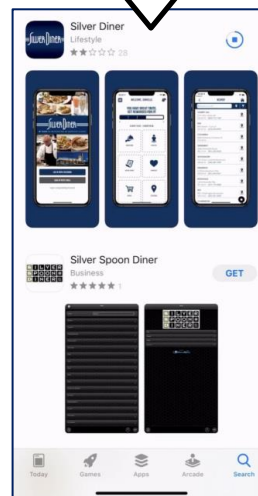

Descargando Silver Diner App desde la Silver Diner Pagina

1 Abra una pagina web en tu telefono

2 En la barra de búsqueda, con la ayuda del teclado del teléfono, escriba "silverdiner.com" y haga click en "Go".

3 En el sitio web Silver Diner haga clic en el ☰ simbolo

4 Haga clic en "Eat Well Do Well Rewards"

5 Clic on "Get The App"

Descargando Silver Diner App desde la Silver Diner Pagina

1

En su telefono, vaya a
Apps Store

2

En la barra de búsqueda, busque Silver Diner y haga clic en
"Buscar"

6

La App Store se abrirá
mostrando la aplicación Silver
Diner, haga clic en "Get"

7

Espere a que la aplicación se descargue en su teléfono y haga
clic en "Open"

Crear EWDW (Comer Bien Sentirse Bien) cuenta usando la aplicación Silver Diner

1

Abra la aplicación Silver Diner y, al igual que con otras aplicaciones, puede elegir "no permitir" o "permitir"

2

En el Silver Diner App clic en el simbolo de correo 