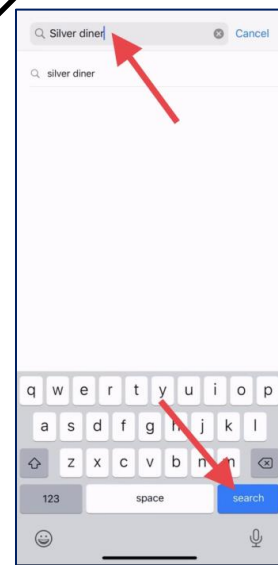

Descargando Silver Diner App desde la Silver Diner Pagina

1 Abra una pagina web en tu telefono

2 En la barra de búsqueda, con la ayuda del teclado del teléfono, escriba "silverdiner.com" y haga click en "Go".

3 En el sitio web Silver Diner haga clic en el ☰ simbolo

4 Haga clic en "Eat Well Do Well Rewards"

5 Clic on "Get The App"

Descargando Silver Diner App desde la Silver Diner Pagina

1

En su telefono, vaya a
Apps Store

2

En la barra de búsqueda, busque Silver Diner y haga clic en
"Buscar"

6

La App Store se abrirá
mostrando la aplicación Silver
Diner, haga clic en "Get"

7

Espere a que la aplicación se descargue en su teléfono y haga
clic en "Open"