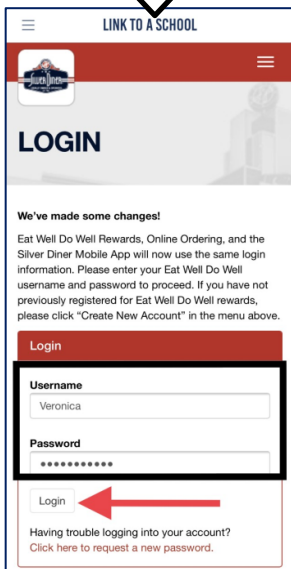

3

En "Login with Email" pagina, haga clic en "Sign up", que se encuentra en la parte inferior

4

Por Favor Regístrese: (GUARDE SU NOMBRE DE USUARIO Y CONTRASEÑA, para el futuro)

1. Información personal
2. Detalles de la cuenta
3. Tarjeta de recompensas de Silver Diner (Complete esta sección si tiene una tarjeta física)
4. Crear contraseña

Crear EWDW (Comer Bien Sentirse Bien) cuenta usando la aplicación Silver Diner

5

Después de completar el registro de su cuenta, haga clic en "Register"

6

En la página de bienvenida de la aplicación Silver Diner, haga clic en el  símbolo para obtener más información sobre su cuenta

Conectar EWDW cuenta a la organizacion Real Food For Kids

1

En la aplicación Silver Diner y haga clic en  símbolo

2

En el panel azul, haga clic en "Link to a School"

3

Clic en "Ok, I understand"

4

Para iniciar sesión, escriba su "Nombre de usuario y contraseña"

5

Clic en "Choose School"

6

Seleccione "Real Food For Kids" y haga clic en "Done"

Conectar EWDW cuenta a la organizacion Real Food For Kids

7
After selecting "Real Food For Kids" click "Choose School"